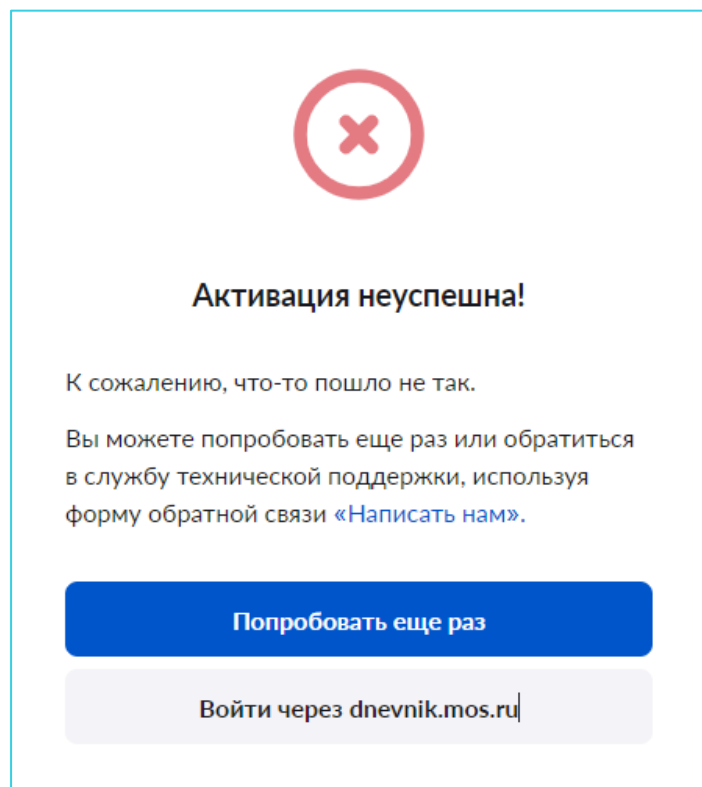

The screenshot shows a confirmation message for successful activation. At the top center is a green circular icon with a white checkmark. Below it, the text reads "Активация прошла успешно!". Underneath is a light gray box containing the text "Ваш логин:" followed by a horizontal line representing a login field. Below this, a paragraph states: "Данный логин и указанный ранее пароль может быть использован:". This is followed by a bulleted list of three items: "для входа на портал mos.ru", "для доступа к школьному Wi-Fi, дистанционным урокам и к сервисам проекта МЭШ (school.mos.ru)", and "для работы с оборудованием МЭШ (интерактивные доски и рабочие ПК)". Another paragraph follows: "Ранее используемые виды логинов (эл.почта, телефон, СНИЛС) также доступны для входа в МЭШ и другие сервисы портала Правительства Москвы." Below this is a white box with a gray border containing the text: "Внимание. Для входа в персональные рабочие места МЭШ может быть использован только логин" followed by a horizontal line representing a login field. At the bottom of the screen is a blue button with the text "Приступить к работе".

Рисунок 3. Успешная активация аккаунта в МЭШ

Неуспешная активация аккаунта

В случае неуспешной активации аккаунта вы увидите следующий экран (рис.4).

Рисунок 4. Неуспешная активация аккаунта

- 01.** Попробуйте пройти активацию аккаунта повторно.
- 02.** Напишите в службу технической поддержки через форму обратной связи, воспользовавшись кнопкой «Написать нам».
- 03.** Нажмите на кнопку «Войти через dnevnik.mos.ru».