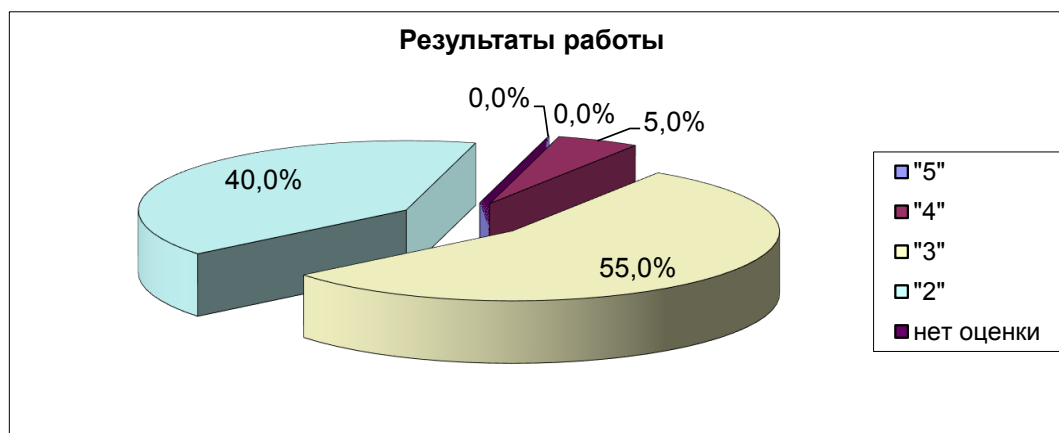

Телекоммуникационная система **СтатГрад**
 Стартовая диагностическая работа по русскому языку 5 класс
 19.09.2017 Класс: 5л

| | результаты работы | | | | | отметки за пред. семестр | | | |
|---------------------|-------------------|------|-------|-------|---------------|--------------------------|-------|-------|------|
| | "5" | "4" | "3" | "2" | нет оценки | "5" | "4" | "3" | "2" |
| % уч-ся | 0,0% | 5,0% | 55,0% | 40,0% | 0,0% | 0,0% | 20,0% | 80,0% | 0,0% |
| кол-во уч-ся | 0 | 1 | 11 | 8 | 0 | 0 | 4 | 16 | 0 |