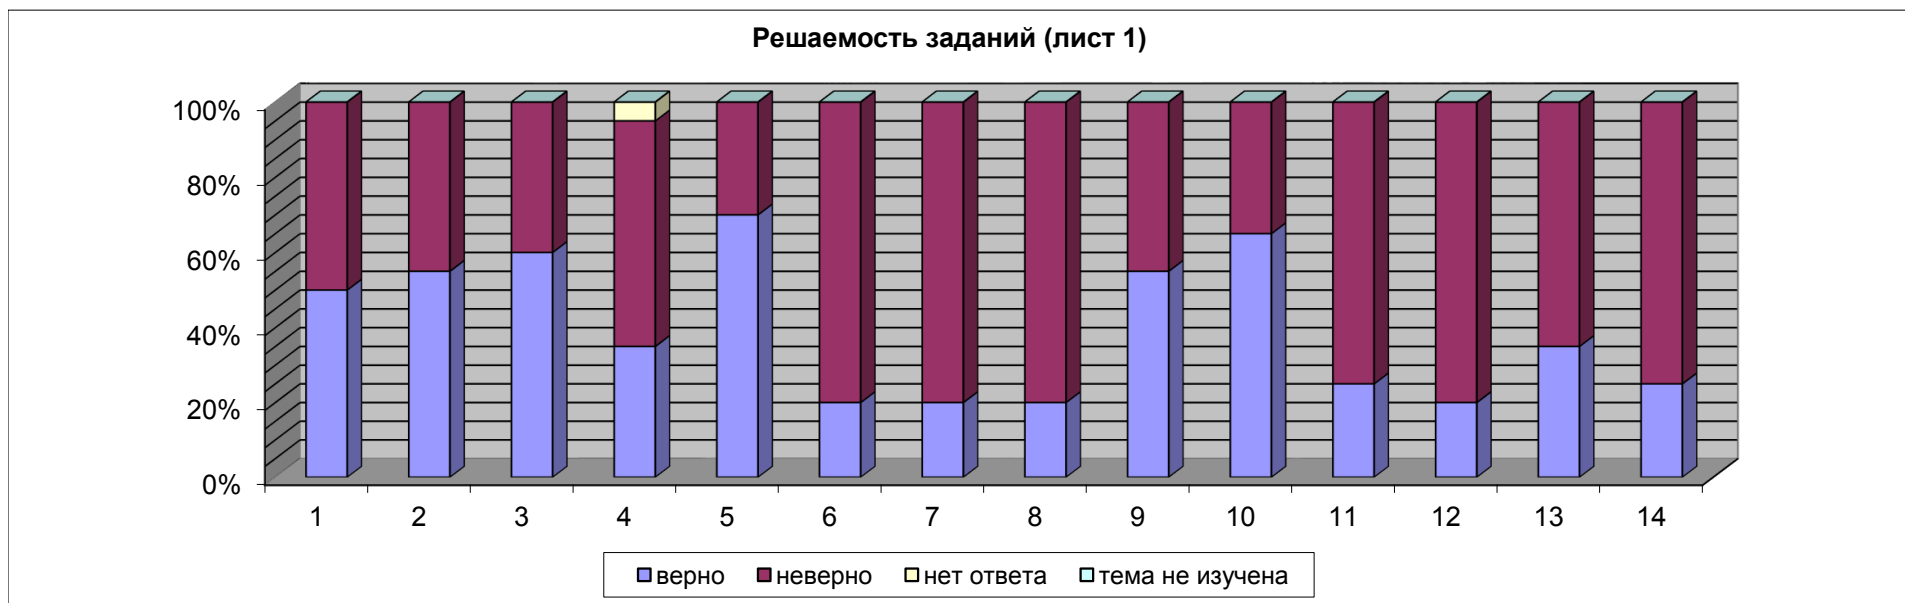

Решаемость заданий (лист 1)	№ задания													
	1	2	3	4	5	6	7	8	9	10	11	12	13	14
верно	50,0%	55,0%	60,0%	35,0%	70,0%	20,0%	20,0%	20,0%	55,0%	65,0%	25,0%	20,0%	35,0%	25,0%
неверно	50,0%	45,0%	40,0%	60,0%	30,0%	80,0%	80,0%	80,0%	45,0%	35,0%	75,0%	80,0%	65,0%	75,0%
нет ответа	0,0%	0,0%	0,0%	5,0%	0,0%	0,0%	0,0%	0,0%	0,0%	0,0%	0,0%	0,0%	0,0%	0,0%
тема не изучена	0,0%	0,0%	0,0%	0,0%	0,0%	0,0%	0,0%	0,0%	0,0%	0,0%	0,0%	0,0%	0,0%	0,0%